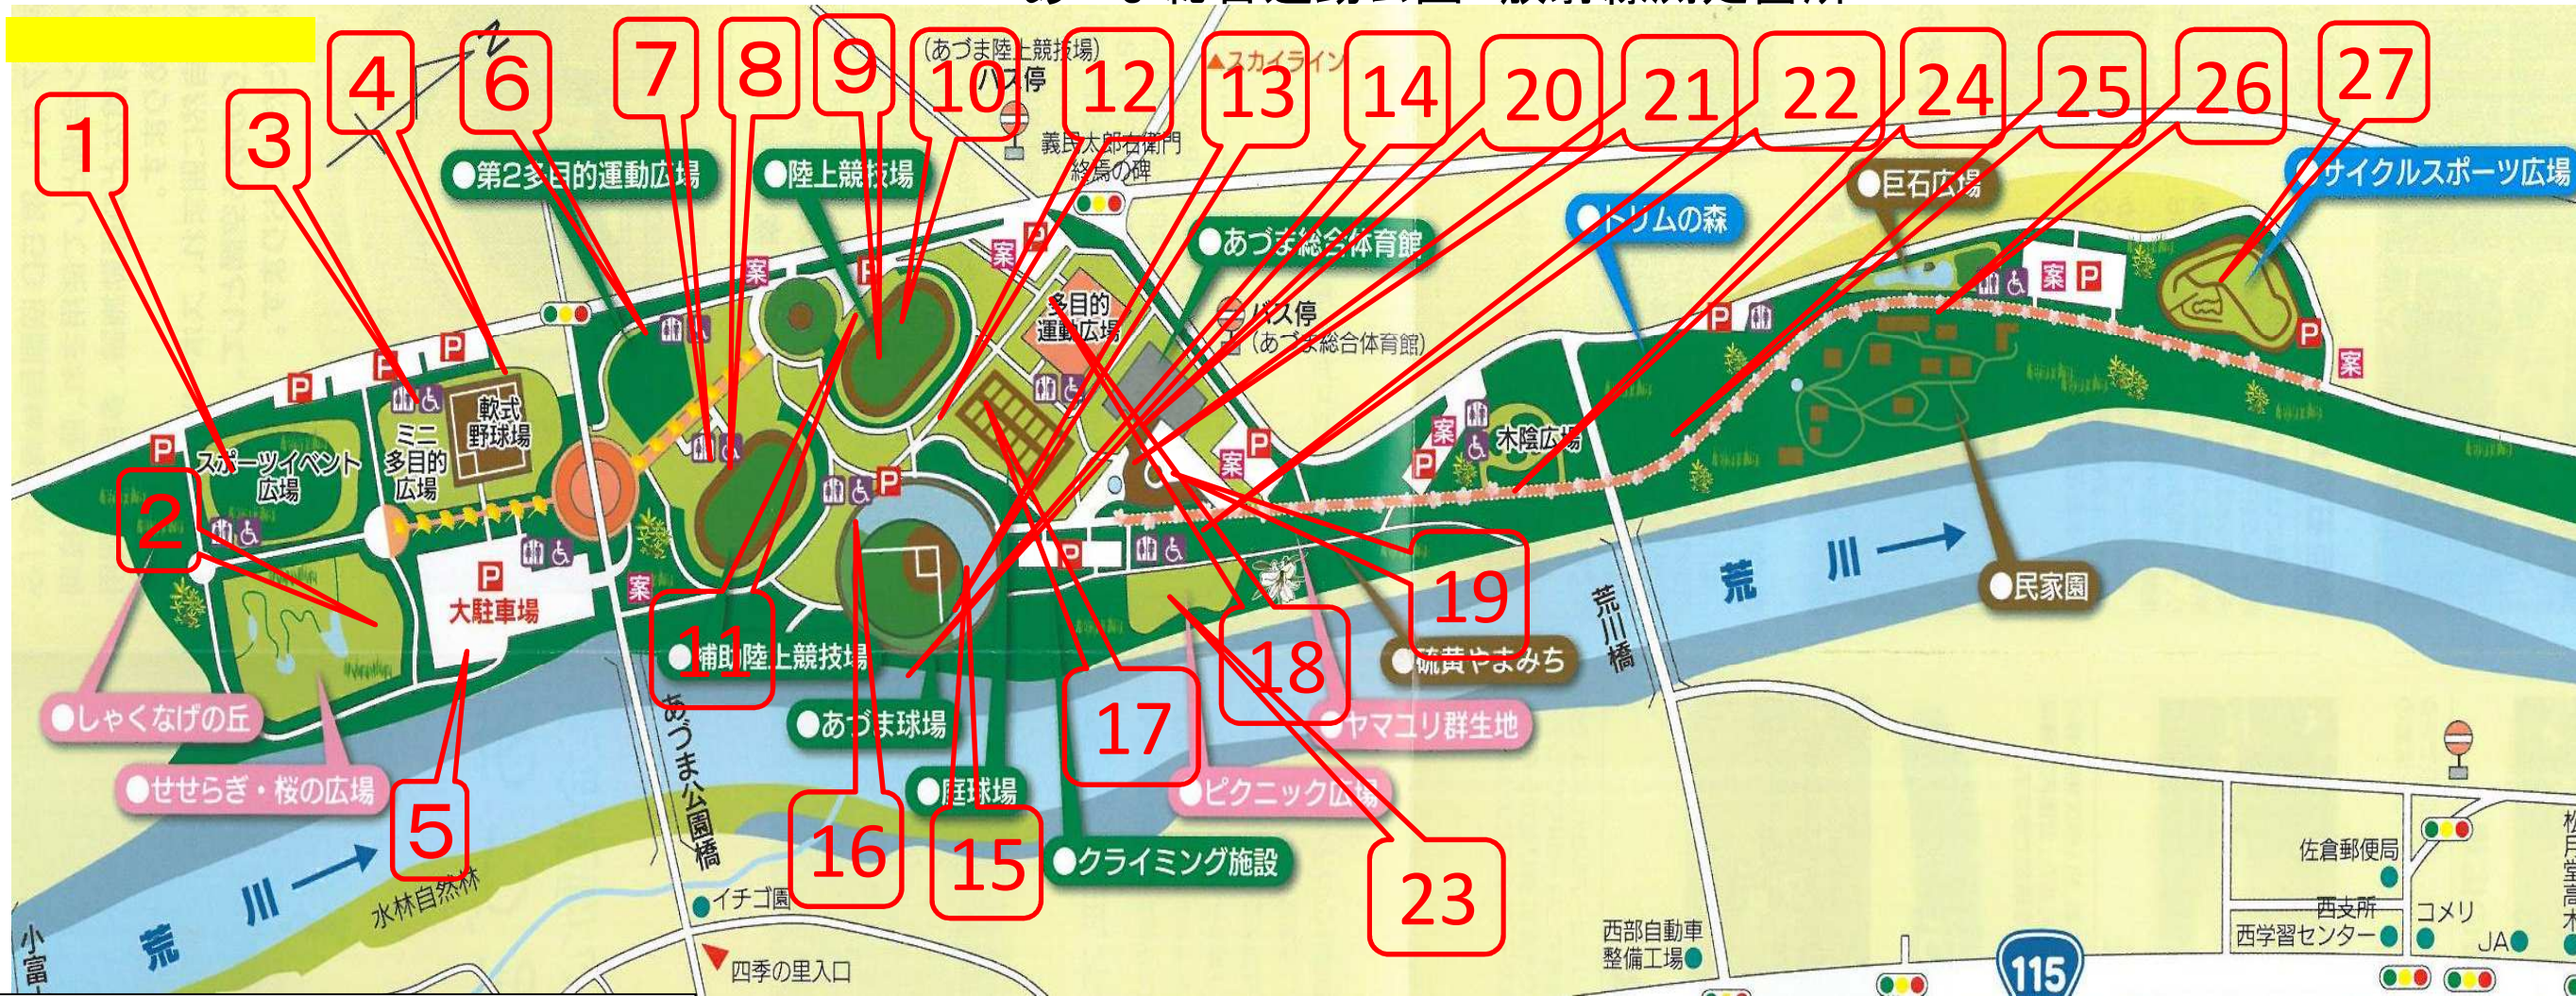

# あづま総合運動公園 放射線測定箇所

あづま総合運動公園放射線測定結果  
令和2年2月29日

測定箇所…地表面より50cmを計測  
※測定日2月28日 単位  $\mu\text{Sv/h}$

No	施設名	測定場所	測定高(cm)	平均値
1	スポーツイベント広場	ゴールポスト前	50	0.05
2	せせらぎ・桜の広場	池のベンチ	50	0.06
3	ミニ多目的広場	トイレ前2番目のベンチ前	50	0.06
4	軟式野球場	バックネット前のホームベースキャッチャー位置	50	0.05
5	大駐車場	中央交差点	50	0.07
6	第2多目的広場	6角トイレ前	50	0.04
7	補助陸上競技場	4コーススタートライン	50	0.04

8	補助陸上競技場	センタースポット	50	0.05	16	野球場	ライト南ゲート前芝	50	0.04
9	陸上競技場	中央部(芝)	50	0.04	17	テニスコート	第1コートのネット中央部	50	0.10
10	陸上競技場	4コース中央部	50	0.02	18	多目的広場	テニスコート側階段下	50	0.06
11	陸上競技場	下一段目通路側中央部	50	0.05	19	中央広場	円形ステージ前茶色の石上	50	0.10
12	陸上競技場	聖火台下の芝	50	0.06	20	体育館	1F中央部	50	0.03
13	野球場	ホームベースキャッチャー位置	50	0.03	21	プール	上屋工事中につき立入禁止		
14	野球場	センター前	50	0.03	22	体育館駐車場	時計塔の前の園路中央部	50	0.06
15	野球場	「か列81」のイスの前	50	0.03	23	ピクニック広場	中央部の赤いベンチ前	50	0.06

24	木陰広場	中央部の案内標識の下	50	0.07
25	トリムの森	「14. ネットクライム」	50	0.07
26	巨石広場	池の赤いベンチ前	50	0.06
27	サイクルスポーツ広場	旗掲揚ポール前のコース上	50	0.09