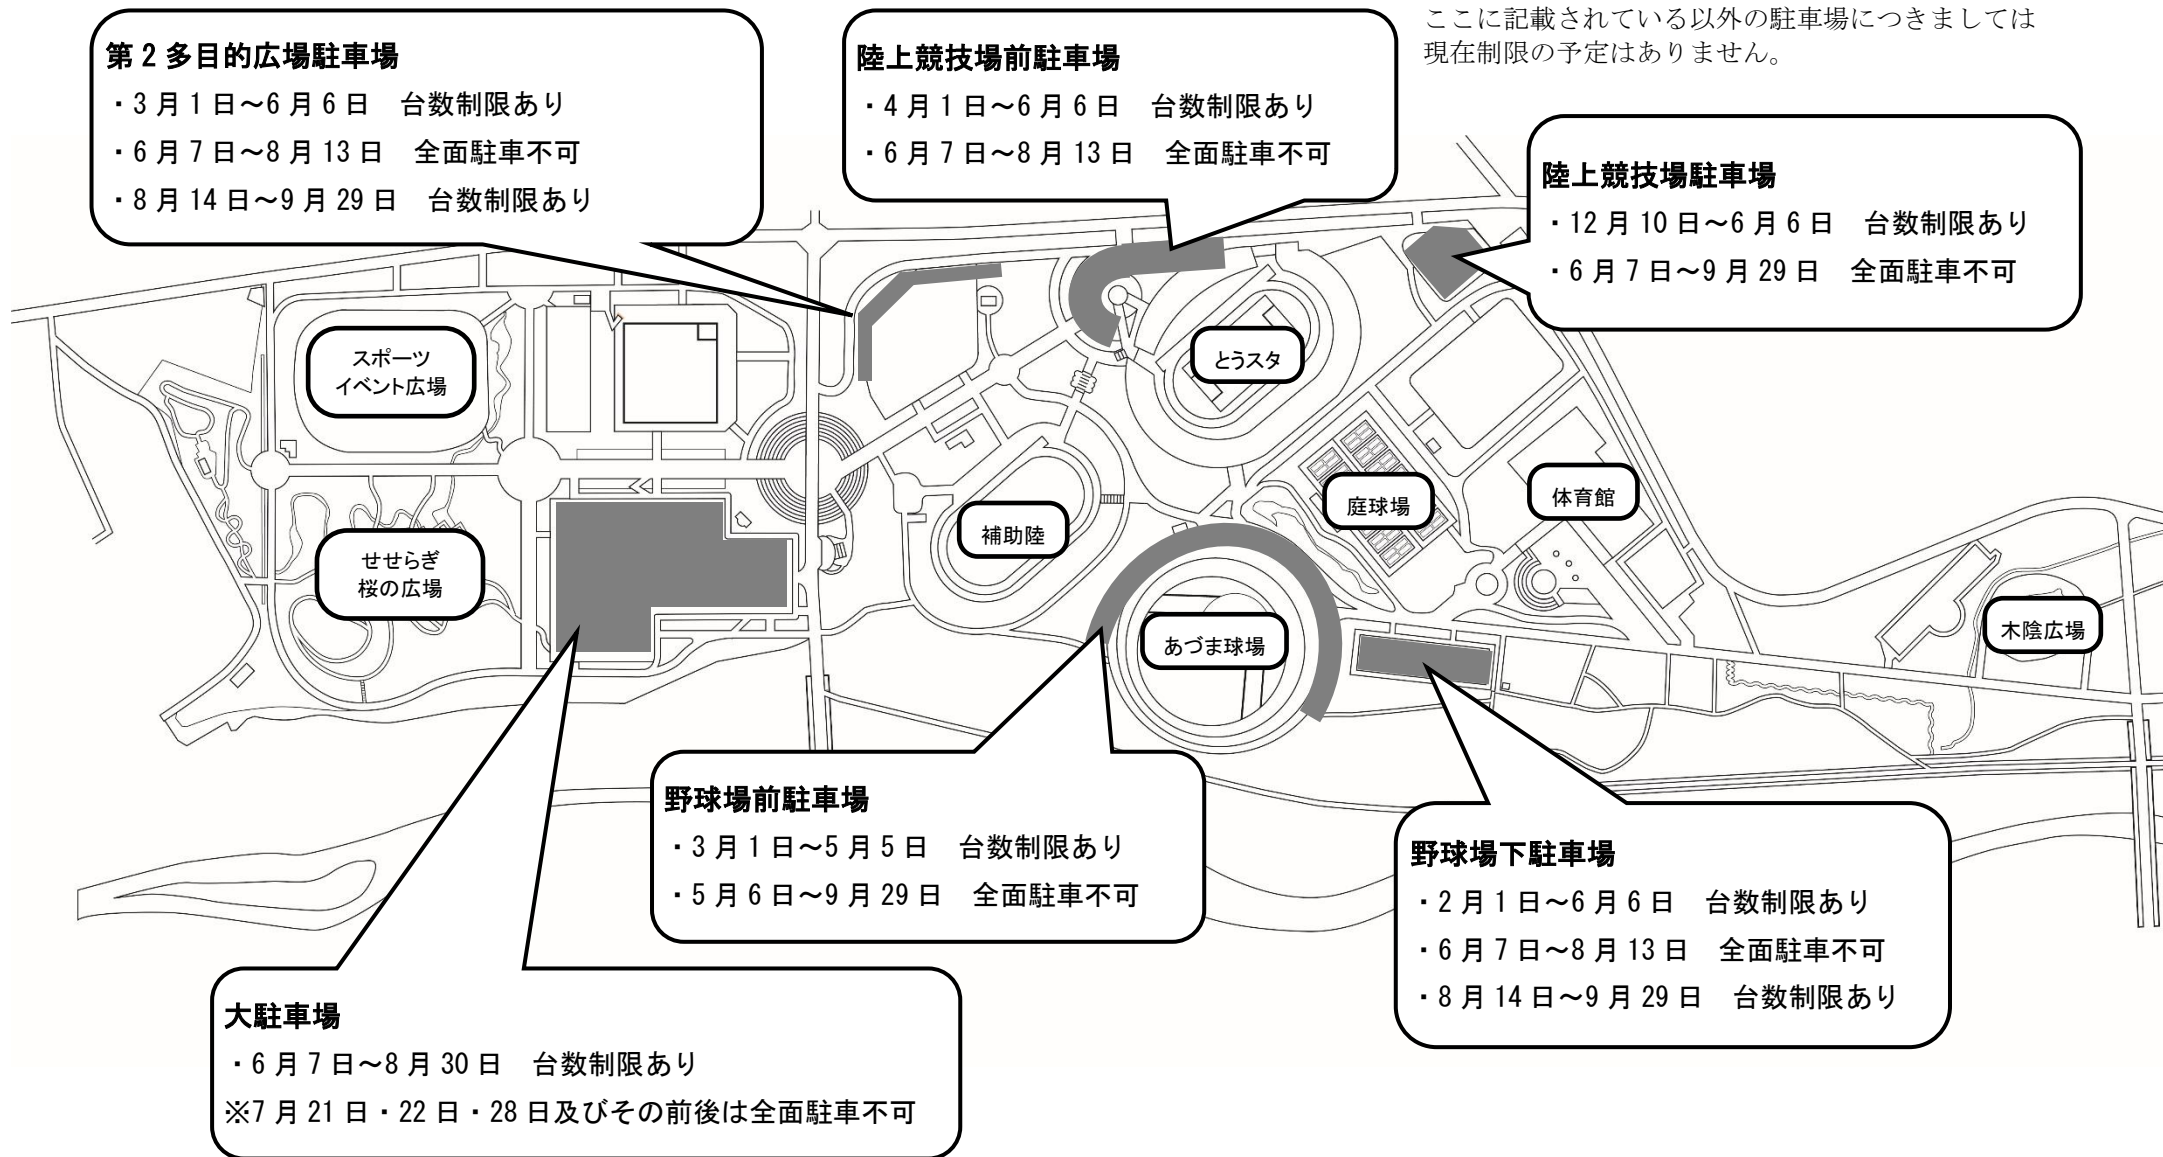

<五輪大会の整備工事に伴う駐車場等の利用制限について>

大会開催に伴い7月中旬～末は、公園全体の駐車場の利用が制限される予定です。
 この他、園路等に仮設物が設置され、通り抜けできなくなる箇所ができる予定です。
 詳しい期間・場所は決定次第ホームページなどでお知らせいたします。
 ※内容は変更になる可能性もあります。ご了承ください。