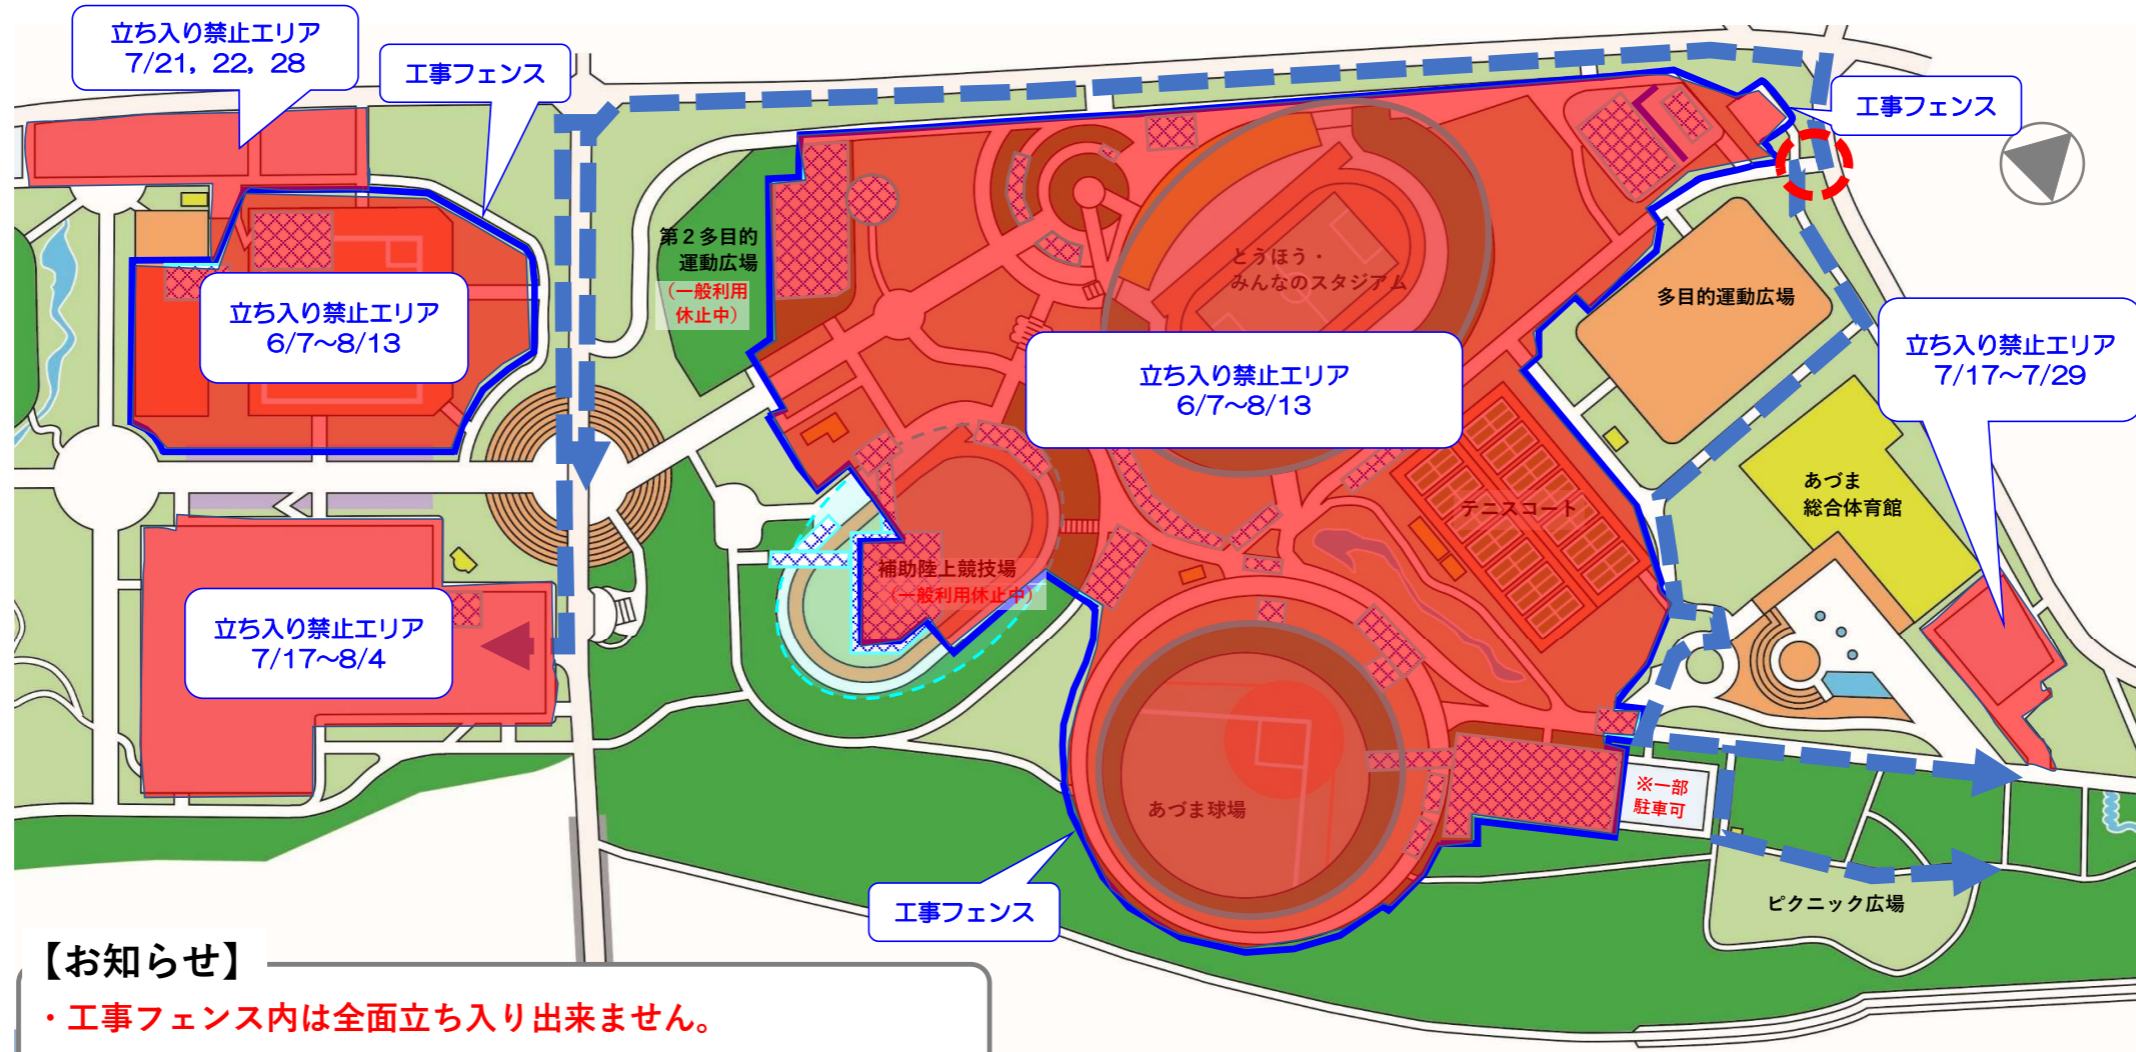

# 重要なお知らせ

あづま総合運動公園指定管理者：（公財）福島県都市公園・緑化協会

6月7日～8月13日までの間、下図のとおり園内の一部が立ち入り禁止となり、通行（歩行者も不可）できなくなります。  
大駐車場をご利用の際は、下図のとおり迂回してください。  
ご協力をお願いいたします。 期間は天候等により変更になる場合があります。

## 【お知らせ】

- ・ 工事フェンス内は全面立ち入り出来ません。
- ・ 以下の施設は工事のため立ち入り出来ません。  
どうほう・みんなのスタジアム、あづま球場、補助陸上競技場、第2多目的運動広場、テニスコート、軟式野球場
- ・ 野球場下駐車場等、一部駐車場の利用制限があります。
- ・ 危険ですので、工事フェンスや工事エリアには近づかないでください。

## (凡例)

- 工事フェンス
- 仮設建築物 工事エリア
- 大駐車場⇄体育館の経路
- 休園日及び7/17~29の間を除く

荒川