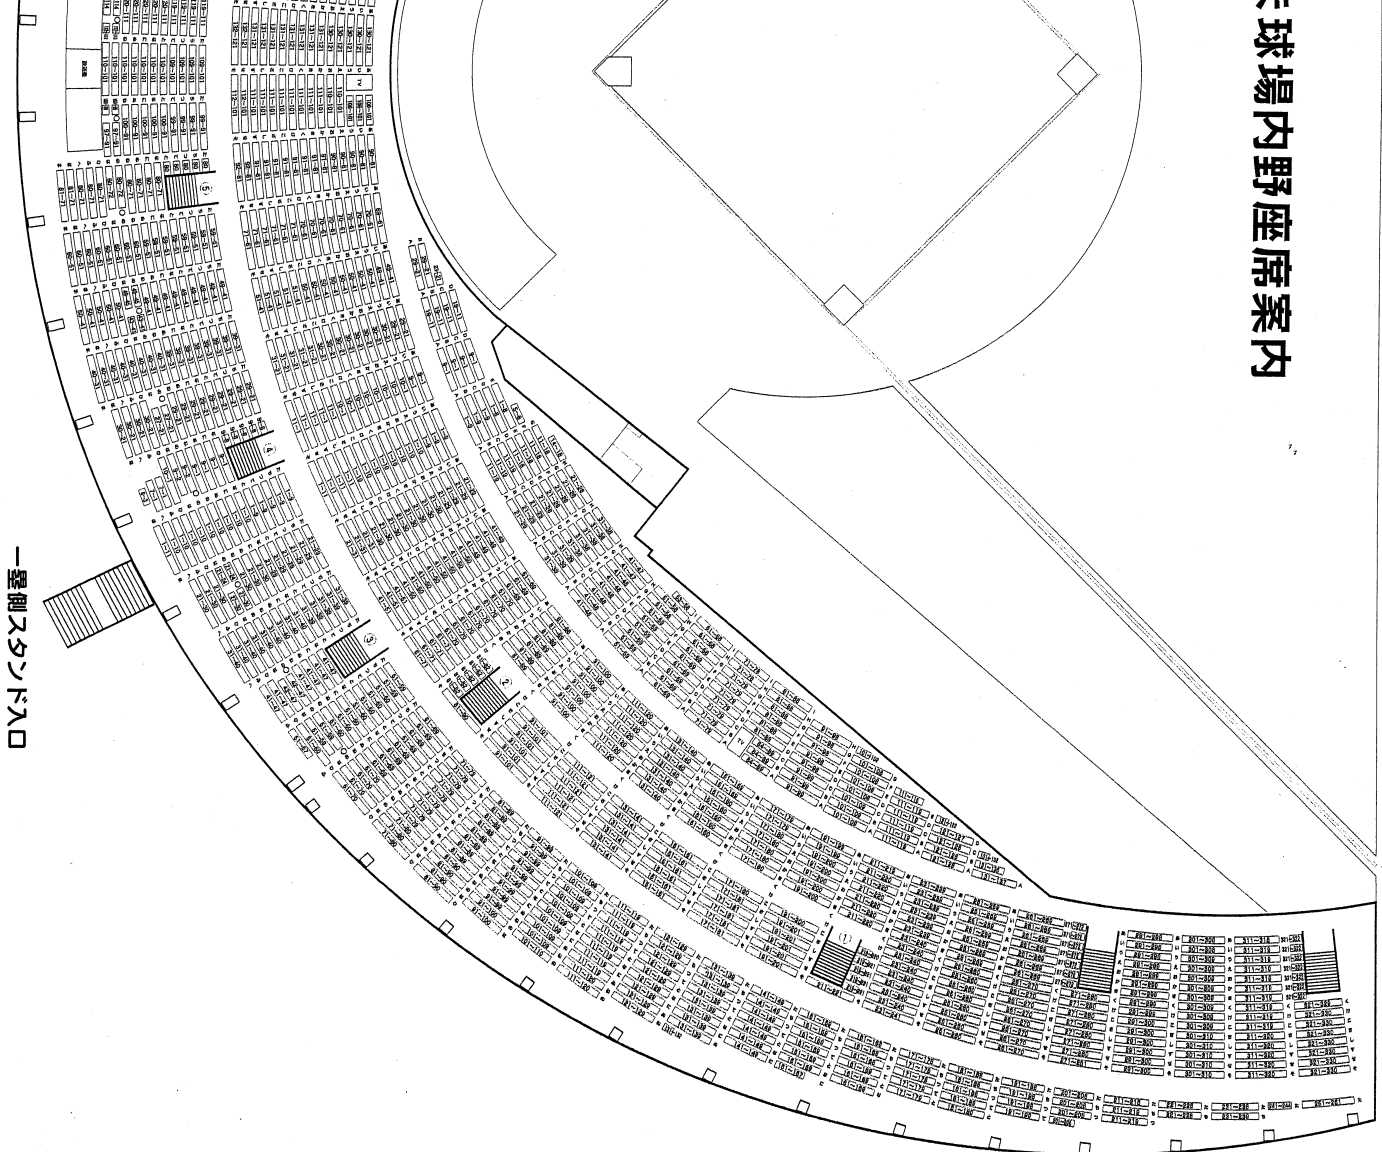

三 球場内野座席案内

一塁側スタンド入口