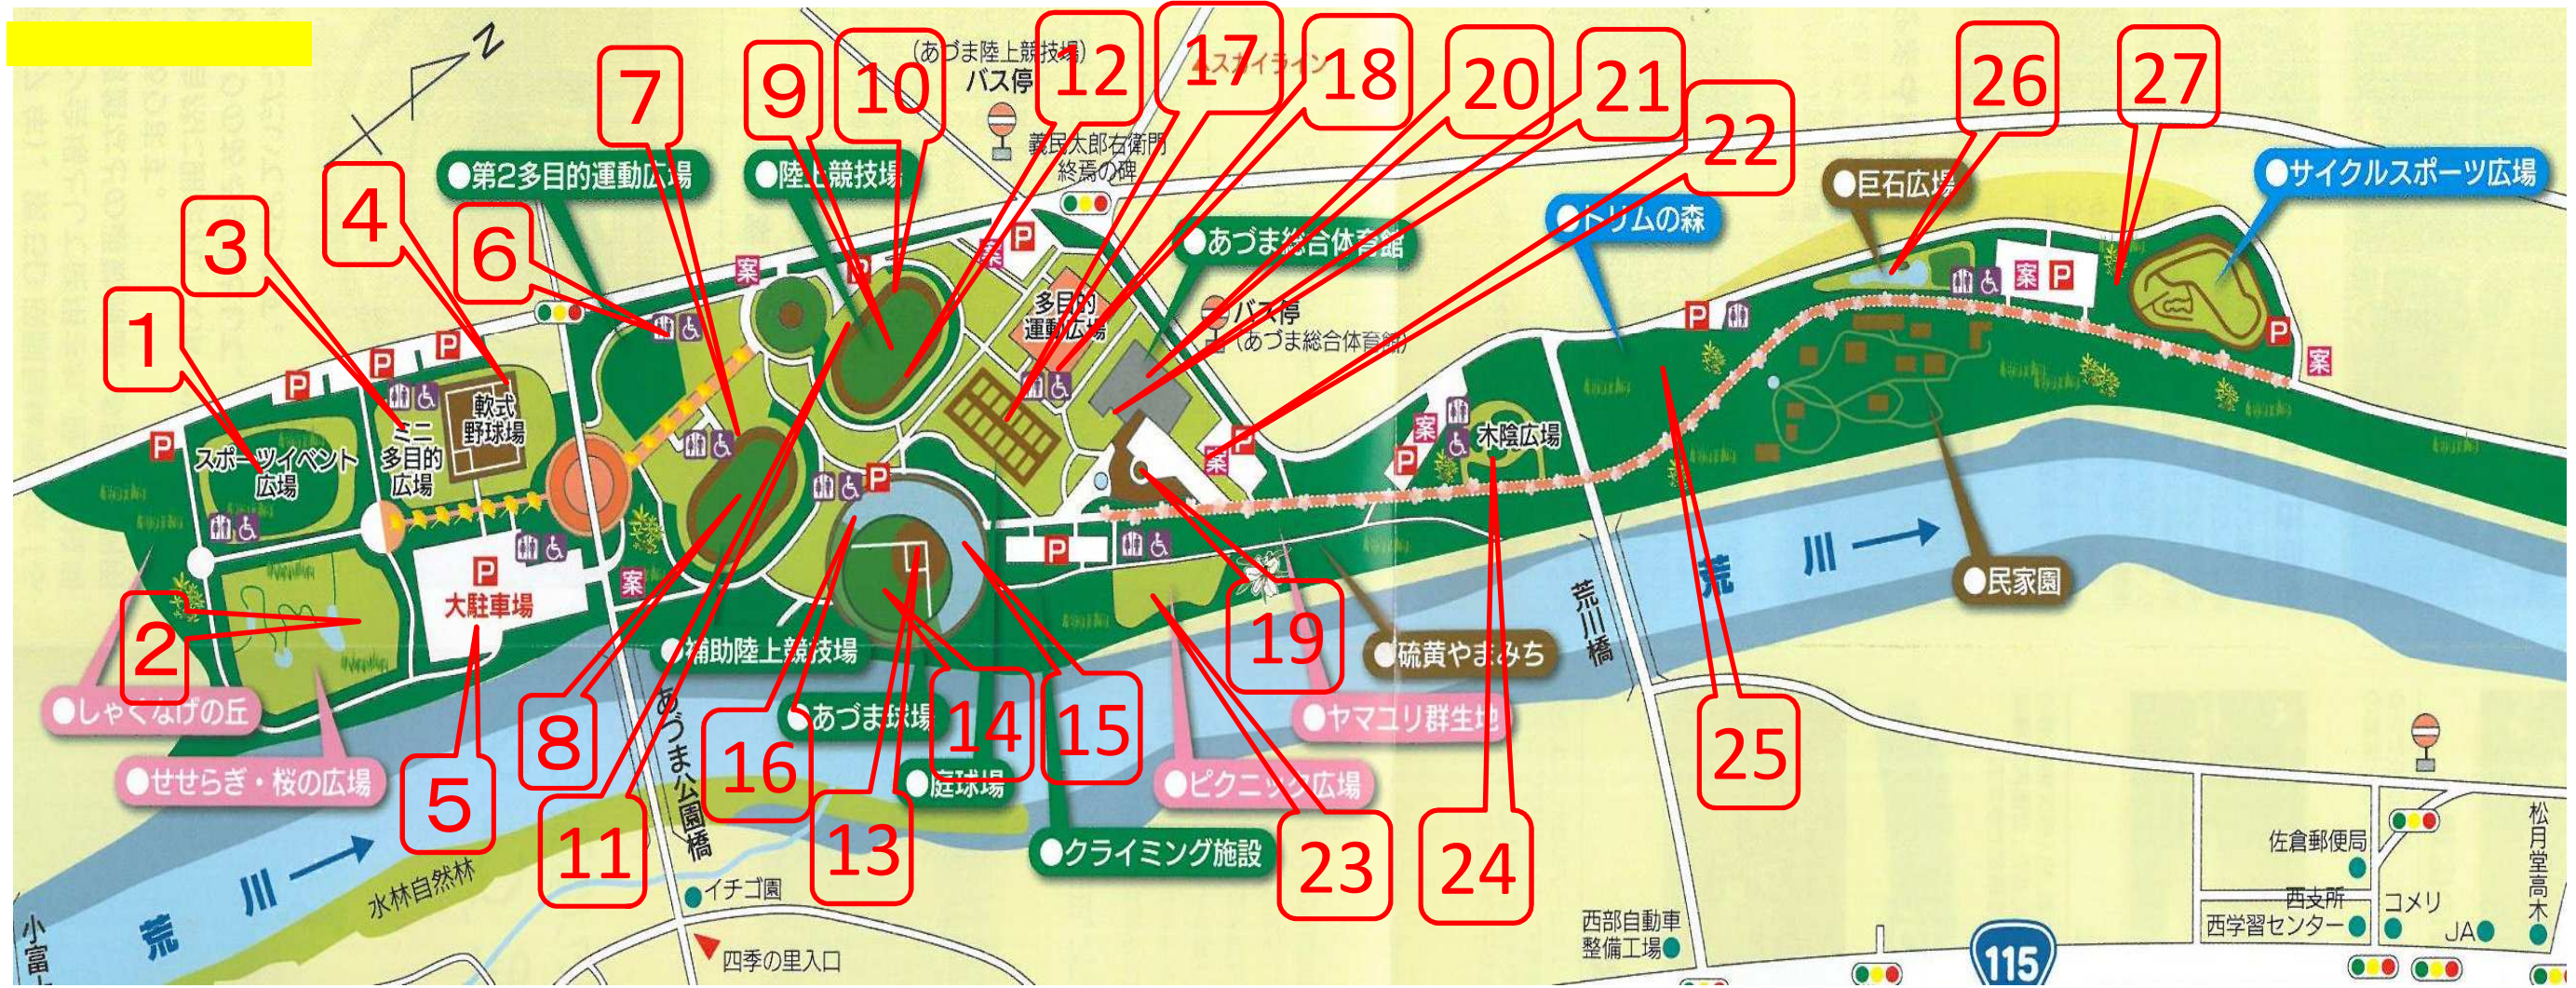

# あづま総合運動公園 放射線測定箇所

あづま総合運動公園放射線測定結果  
 平成29年6月30日  
 測定箇所…地表面より1cm、50cmを計測  
 ※測定日6月30日 単位  $\mu\text{Sv/h}$

No	施設名	測定場所	測定高(cm)	平均値
1	スポーツイベント広場	ゴールポスト前	1	0.08
			50	0.08
2	せせらぎ・桜の広場	池のベンチ	1	0.06
			50	0.06
3	ミニ多目的広場	トイレ前2番目のベンチ前	1	0.07
			50	0.06
4	軟式野球場	バックネット前のホームベースキャッチャー位置	1	0.05
			50	0.05
5	大駐車場	中央交差点	1	0.08
			50	0.10
6	第2多目的広場	6角トイレ前	1	0.05
			50	0.05
7	補助陸上競技場	4コーススタートライン	1	0.04
			50	0.04

8	補助陸上競技場	センタースポット	1	0.05
			50	0.05
9	陸上競技場	中央部(芝)	1	0.04
			50	0.04
10	陸上競技場	4コース中央部	1	0.03
			50	0.03
11	陸上競技場	下一段目通路側中央部	1	0.05
			50	0.05
12	陸上競技場	聖火台下の芝	1	0.06
			50	0.06
13	野球場	ホームベースキャッチャー位置	1	0.06
			50	0.06
14	野球場	センター前	1	0.05
			50	0.05
15	野球場	「か列81」のイスの前	1	0.03
			50	0.02

16	野球場	ライト南ゲート前芝	1	0.06
			50	0.06
17	テニスコート	第1コートのネット中央部	1	0.13
			50	0.13
18	多目的広場	テニスコート側階段下	1	0.07
			50	0.07
19	中央広場	円形ステージ前茶色の石上	1	0.17
			50	0.12
20	体育館	1F中央部	1	0.05
			50	0.05
21	プール	4コース	1	0.05
			50	0.05
22	体育館駐車場	時計塔の前の園路中央部	1	0.08
			50	0.08
23	ピクニック広場	中央部の赤いベンチ前	1	0.08
			50	0.08

24	木陰広場	中央部の案内標識の下	1	0.10
			50	0.08
25	トリムの森	「14. ネットクライム」	1	0.08
			50	0.08
26	巨石広場	池の赤いベンチ前	1	0.10
			50	0.08
27	サイクルスポーツ広場	旗掲揚ホール前のコース上	1	0.06
			50	0.08